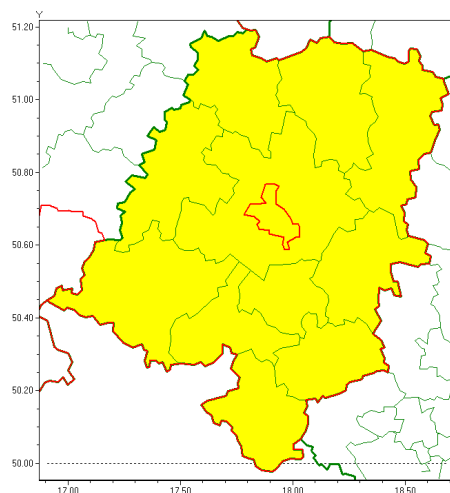

www: www.imgw.pl

Zasięg ostrzeżenia w województwie

Przymrozki

Ostrzeżenie meteorologiczne Nr 17

Nazwa biura	IMGW-PIB Biuro Prognoz Meteorologicznych we Wrocławiu
Zjawisko/stopień zagrożenia	Przymrozki/ 1
Obszar	województwo opolskie powiat Opole
Ważność	od godz. 20:00 dnia 29.03.2020 do godz. 08:00 dnia 02.04.2020
Przebieg	Prognozuje się lokalnie spadek temperatury do -4°C do -2°C , lokalne spadki do -6°C , a przy gruncie do -6°C , lokalnie do -8°C . Temperatura maksymalna w ciągu dni 4°C , 6°C do 9°C w nocy.
Prawdopodobieństwo wystąpienia zjawiska(%)	80%
Uwagi	Brak.
Dyrektor synoptyk IMGW-PIB	Michał Mercik
Godzina i data wydania	godz. 10:41 dnia 29.03.2020
SMS	IMGW-PIB OSTRZEŻENIE: PRZYMROZKI/1 opolskie/Opole od 20:00/29.03 do 08:00/02.04.2020 temp. min -4, -2 st., lokalnie -6 st. przy gruncie -6 st., lokalnie -8 st. Temp. maksymalna od 4,6 st. do 9 st. w nocy.
Opracowanie niniejsze i jego format, jako przedmiot prawa autorskiego podlega ochronie prawnej, zgodnie z przepisami ustawy z dnia 4 lutego 1994r o prawie autorskim i prawach pokrewnych (dz. U. z 2006 r. Nr 90, poz. 631 z późn. zm.). Wszelkie dalsze udostępnianie, rozpowszechnianie (przedruk, kopiowanie, wiadomości sms) jest dozwolone wyłącznie w formie dosłownej z bezwzględnym wskazaniem źródła informacji tj. IMGW-PIB.	